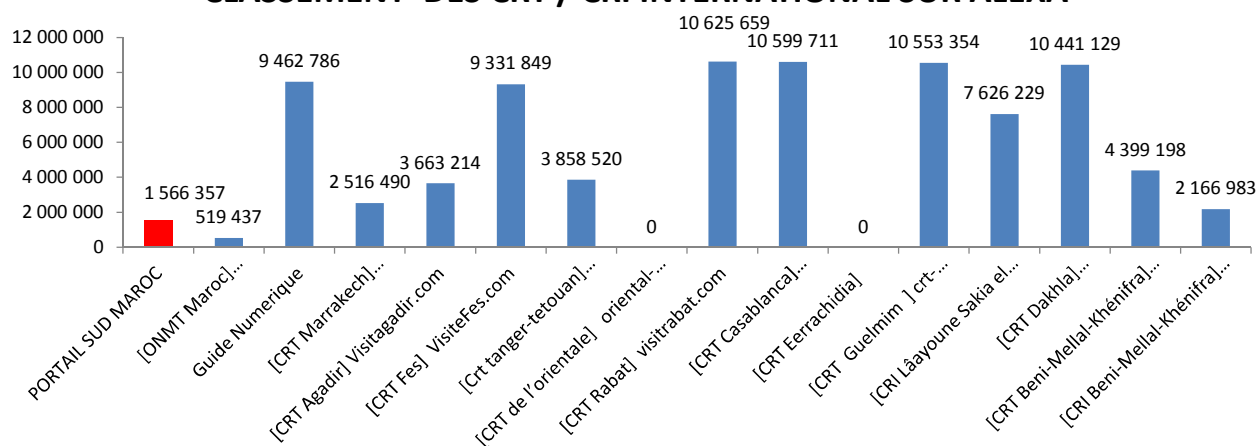

## CLASSEMENT NATIONAL ET INTERNATIONAL DES CRT / CRI SUR ALEXA

(Mise à jour du 04/07/2020 à 08H00)

CRT / PORTAILS	POSITION AU MAROC	POSITION INTERNATIONALE
PORTAIL SUD MAROC	8 492	1 566 357
[ONMT Maroc] <a href="http://visitmorocco.com">visitmorocco.com</a>	7 880	519 437
Guide Numerique	Non classé	9 462 786
[CRT Marrakech] <a href="http://Visitmarrakech.com">Visitmarrakech.com</a>	15 806	2 516 490
[CRT Agadir] <a href="http://Visitagadir.com">Visitagadir.com</a>	25 302	3 663 214
[CRT Fes] <a href="http://VisiteFes.com">VisiteFes.com</a>	Non classé	9 331 849
[Crt tanger-tetouan] <a href="http://visittanger.com">visittanger.com</a>	Non classé	3 858 520
[CRT de l'orientale] <a href="http://oriental-developpement.com">oriental-developpement.com</a>	Non classé	Non classé
[CRT Rabat] <a href="http://visitrabat.com">visitrabat.com</a>	Non classé	10 625 659
[CRT Casablanca] <a href="http://visitcasablanca.ma">visitcasablanca.ma</a>	Non classé	10 599 711
[CRT Eerrachidia]	Non classé	Non classé
[CRT Guelmim ] <a href="http://crt-guelmim.com">crt-guelmim.com</a>	Non classé	10 553 354
[CRI Lâayoune Sakia el Hamra] <a href="http://laayouneinvest.ma">laayouneinvest.ma</a>	Non classé	7 626 229
[CRT Dakhla] <a href="http://dakhlatourisme.ma">dakhlatourisme.ma</a>	Non classé	10 441 129
[CRT Beni-Mellal-Khénifra] <a href="http://benimellalkhenifra.ma">benimellalkhenifra.ma</a>	35 872	4 399 198
[CRI Beni-Mellal-Khénifra] <a href="http://coeurdumaroc.ma">coeurdumaroc.ma</a>	10 243	2 166 983

### CLASSEMENT DES CRT / CRI INTERNATIONAL SUR ALEXA

### CLASSEMENT NATIONAL DES CRT / CRI SUR ALEXA